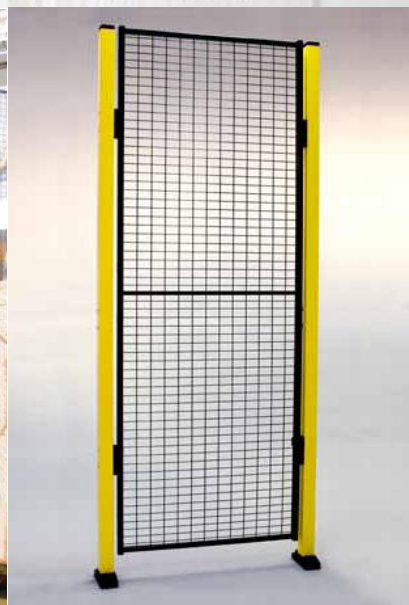

Bandejas portacables tipo canastillo:

Cierres de alta seguridad **X-Guard** para protección de personas y maquinarias:

Tableros y Conduit inoxidable:

Specification

Specially designed for use in laboratories, kitchens & many other clean areas

Minería y trabajo pesado:

Tableros de distribución de poder- Calefactores ambientales – Iluminación de faena – Extractores de humo - Deshumidificadores

Portaconductores Limitada – info@portaconductores.cl