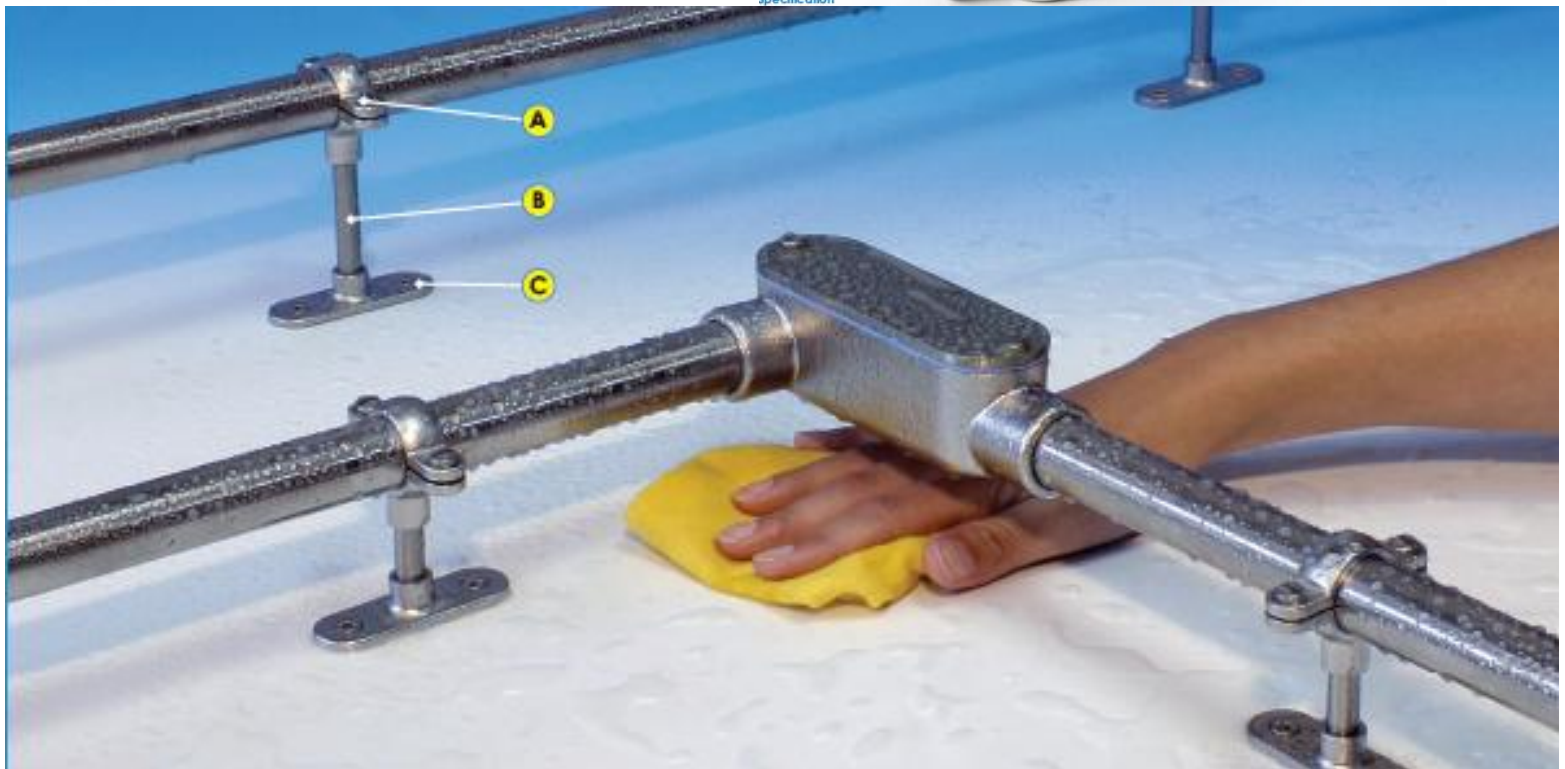

Specification