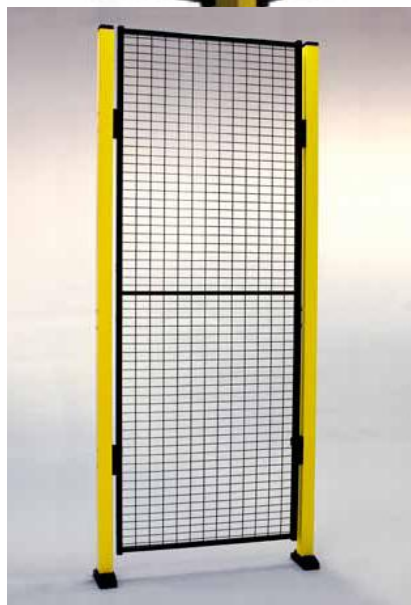

Bandejas portacables tipo canastillo:

Cierres de alta seguridad **X-Guard** para protección de personas y maquinarias:

Tableros y Conduit inoxidable:

Specification

Specially designed for use in laboratories, kitchens & many other clean areas

Minería y trabajo pesado:

Tableros de distribución de poder- Calefactores ambientales – Iluminación de faena – Extractores de humo - Deshumidificadores

Portaconductores Limitada – info@portaconductores.cl